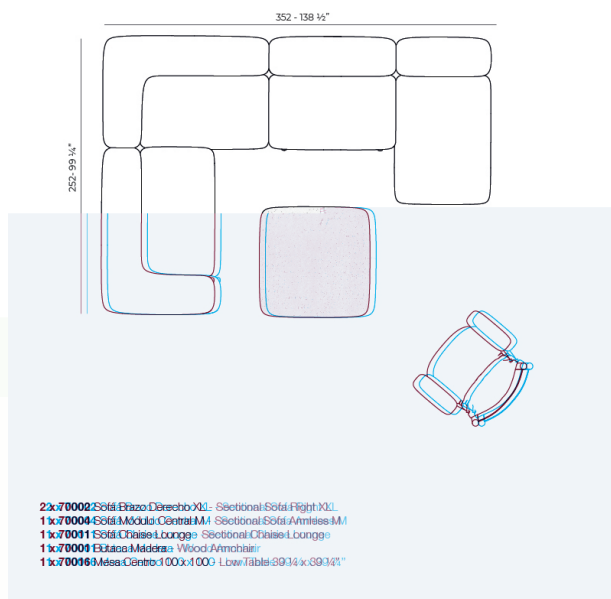

# VONDOM

- 1 x 70002 Sofá Brazo Derecho XL - Sectional Sofa Right XL
- 1 x 70003 Sofá Brazo izquierdo XL - Sectional Sofa Left XL
- 2 x 70026 Sillaca Tapizada - Upholstered Armchair
- 1 x 70016 Mesa Centro 100 x 100 - Low Table 39 1/4 x 39 1/4"
- 1 x 70017 Mesa Centro 100 x 45 - Low Table 39 1/4 x 17 3/4"