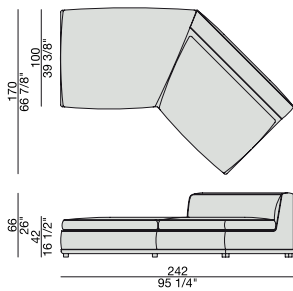

280

CHAISE LONGUE DX
Chaise Longue DX

ANGOLO 100
Corner 100

CENTRALE
Central Unit

CHAISE LONGUE SX
Chaise Longue SX

ANGOLO 150
Corner 150

CENTRALE 45°
Central unit 45°

TERMINALE DX 45°
End unit DX 45°

POUF
Ottoman

CHAISE LONGUE DX 45°
Chaise longue DX 45°

TERMINALE DX 45°
End unit DX 45°

CUSCINO 60
Cushion 60

CHAISE LONGUE SX 45°
Chaise longue SX 45°

CENTRALE SINGOLO
Single central unit

CUSCINO 90
Cushion 90