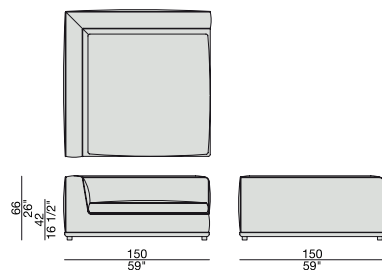

COMP. H

COMP. L

200

PENISOLA ANGOLARE DX
Open-end corner DX

TERMINALE DX
End unit DX

245

PENISOLA ANGOLARE SX
Open-end corner SX

TERMINALE SX
End unit SX

280

CHAISE LONGUE DX
Chaise Longue DX

ANGOLO 100
Corner 100

CENTRALE
Central Unit

CHAISE LONGUE SX
Chaise Longue SX

ANGOLO 150
Corner 150

CENTRALE 45°
Central unit 45°

TERMINALE DX 45°
End unit DX 45°

POUF
Ottoman

CHAISE LONGUE DX 45°
Chaise longue DX 45°

TERMINALE DX 45°
End unit DX 45°

CUSCINO 60
Cushion 60

CHAISE LONGUE SX 45°
Chaise longue SX 45°

CENTRALE SINGOLO
Single central unit

CUSCINO 90
Cushion 90