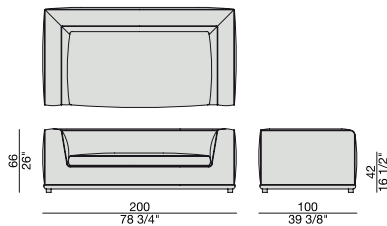

COMP. H

COMP. L

200

PENISOLA ANGOLARE DX
Open-end corner DX

TERMINALE DX
End unit DX

245

PENISOLA ANGOLARE SX
Open-end corner SX

TERMINALE SX
End unit SX

280

CHAISE LONGUE DX
Chaise Longue DX

ANGOLO 100
Corner 100

CENTRALE
Central Unit

CHAISE LONGUE SX
Chaise Longue SX

ANGOLO 150
Corner 150

CENTRALE 45°
Central unit 45°

TERMINALE DX 45°
End unit DX 45°