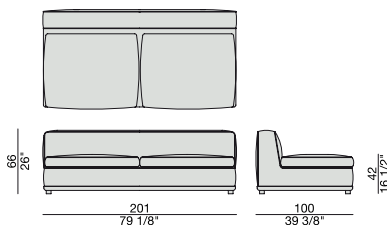

COMP. H

COMP. L

200

PENISOLA ANGOLARE DX
Open-end corner DX

TERMINALE DX
End unit DX

245

PENISOLA ANGOLARE SX
Open-end corner SX

TERMINALE SX
End unit SX

280

CHAISE LONGUE DX
Chaise Longue DX

ANGOLO 100
Corner 100

CENTRALE
Central Unit

CHAISE LONGUE SX
Chaise Longue SX

ANGOLO 150
Corner 150

CENTRALE 45°
Central unit 45°

TERMINALE DX 45°
End unit DX 45°