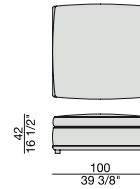

COMP. H

COMP. L

200

PENISOLA ANGOLARE DX
Open-end corner DX

TERMINALE DX
End unit DX

245

PENISOLA ANGOLARE SX
Open-end corner SX

TERMINALE SX
End unit SX

280

CHAISE LONGUE DX
Chaise Longue DX

ANGOLO 100
Corner 100

CENTRALE
Central Unit

CHAISE LONGUE SX
Chaise Longue SX

ANGOLO 150
Corner 150

CENTRALE 45°
Central unit 45°

TERMINALE DX 45°
End unit DX 45°

POUF
Ottoman

CHAISE LONGUE DX 45°
Chaise longue DX 45°

TERMINALE DX 45°
End unit DX 45°

CUSCINO 60
Cushion 60

CHAISE LONGUE SX 45°
Chaise longue SX 45°

CENTRALE SINGOLO
Single central unit

CUSCINO 90
Cushion 90