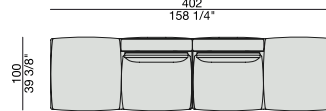

COMP. H

COMP. L

200

PENISOLA ANGOLARE DX
Open-end corner DX

TERMINALE DX
End unit DX

245

PENISOLA ANGOLARE SX
Open-end corner SX

TERMINALE SX
End unit SX

280

CHAISE LONGUE DX
Chaise Longue DX

ANGOLO 100
Corner 100

CENTRALE
Central Unit

CHAISE LONGUE SX
Chaise Longue SX

ANGOLO 150
Corner 150

CENTRALE 45°
Central unit 45°

TERMINALE DX 45°
End unit DX 45°