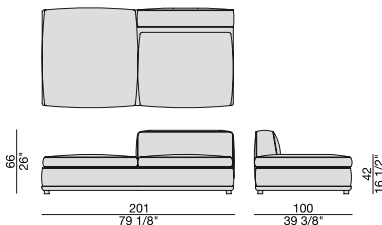

280

CHAISE LONGUE DX
Chaise Longue DX

ANGOLO 100
Corner 100

CENTRALE
Central Unit

CHAISE LONGUE SX
Chaise Longue SX

ANGOLO 150
Corner 150

CENTRALE 45°
Central unit 45°

TERMINALE DX 45°
End unit DX 45°

POUF
Ottoman

CHAISE LONGUE DX 45°
Chaise longue DX 45°

TERMINALE DX 45°
End unit DX 45°

CUSCINO 60
Cushion 60

CHAISE LONGUE SX 45°
Chaise longue SX 45°

CENTRALE SINGOLO
Single central unit

CUSCINO 90
Cushion 90