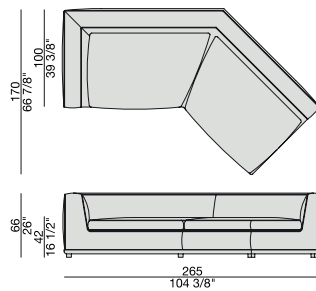

COMP. H

COMP. L

200

PENISOLA ANGOLARE DX
Open-end corner DX

TERMINALE DX
End unit DX

245

PENISOLA ANGOLARE SX
Open-end corner SX

TERMINALE SX
End unit SX

280

CHAISE LONGUE DX
Chaise Longue DX

ANGOLO 100
Corner 100

CENTRALE
Central Unit

CHAISE LONGUE SX
Chaise Longue SX

ANGOLO 150
Corner 150

CENTRALE 45°
Central unit 45°

TERMINALE DX 45°
End unit DX 45°

POUF
Ottoman

CHAISE LONGUE DX 45°
Chaise longue DX 45°

TERMINALE DX 45°
End unit DX 45°

CUSCINO 60
Cushion 60

CHAISE LONGUE SX 45°
Chaise longue SX 45°

CENTRALE SINGOLO
Single central unit

CUSCINO 90
Cushion 90