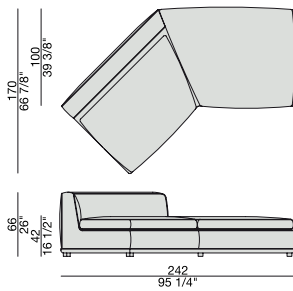

COMP. H

COMP. L

200

PENISOLA ANGOLARE DX
Open-end corner DX

TERMINALE DX
End unit DX

245

PENISOLA ANGOLARE SX
Open-end corner SX

TERMINALE SX
End unit SX

280

CHAISE LONGUE DX
Chaise Longue DX

ANGOLO 100
Corner 100

CENTRALE
Central Unit

CHAISE LONGUE SX
Chaise Longue SX

ANGOLO 150
Corner 150

CENTRALE 45°
Central unit 45°

TERMINALE DX 45°
End unit DX 45°

POUF
Ottoman

CHAISE LONGUE DX 45°
Chaise longue DX 45°

TERMINALE DX 45°
End unit DX 45°

CUSCINO 60
Cushion 60

CHAISE LONGUE SX 45°
Chaise longue SX 45°

CENTRALE SINGOLO
Single central unit

CUSCINO 90
Cushion 90